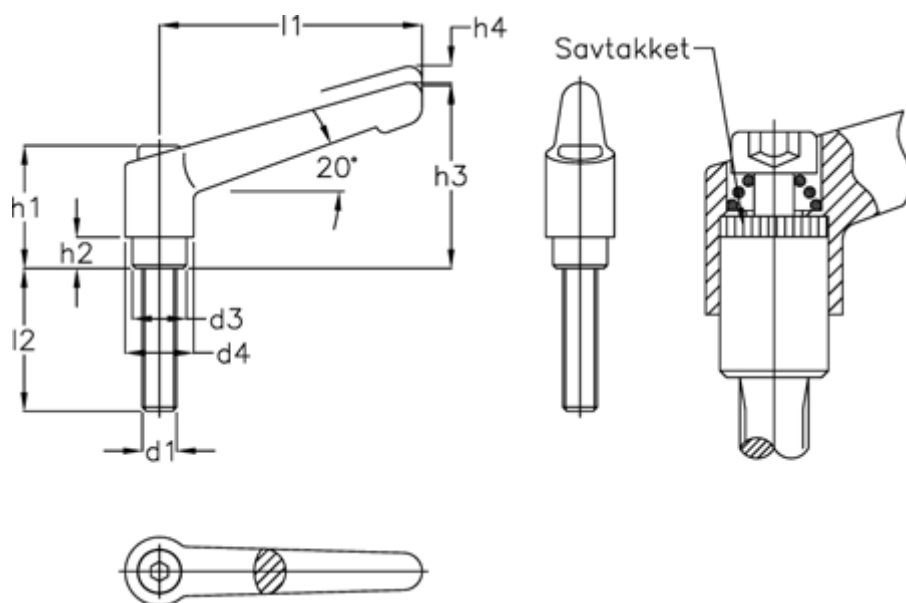

Varenummer: 205009741
Beskrivelse: E+G indstilleligt spændegreb
GN 300.1-63-M8-32-SR - sølv RAL 9006

Mål

d1 = M 8	l2 = 32
d3 = 13.5	
d4 = 17.5	
h1 = 31.0	
h2 = 6.5	
h3 = 45	
h4 = 4.0	
l1 = 63	